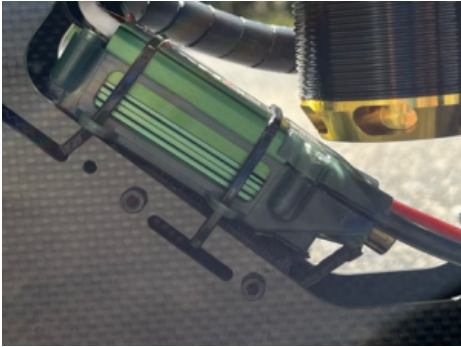

Castle Creations Phoenix ICE2 HV 120A, 60 €

Seller Info

Name: Martin L
First Name: Martin
Last Name: L
Pseudonyme: FFCM1
Country: France
:
:
ZIP code: 94510

Listing details