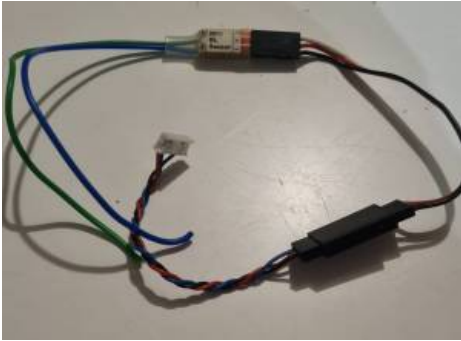

RPM sensor Beastx Plus - 10€

Seller Info

Name: JM BTM
E-mail: jmb95@hotmail.com
First Name: JM
Last Name: BTM
Country: France
:
ZIP code: 77170

Listing details

Reference Number: 83487

Bonjour je vends un capteur de tour moteur brushless pour Beastx Plus avec l'adaptateur.

Description: Paiement PayPal entre proche et expédition par lettre.

Merci

Common

Titre: RPM sensor Beastx Plus - 10€
Price: 10 €
Négociable: No
Marque: Beastx
Modèle: RPM sensor
Etat de l'Objet: Etat Neuf
Posted: Apr 04, 2021