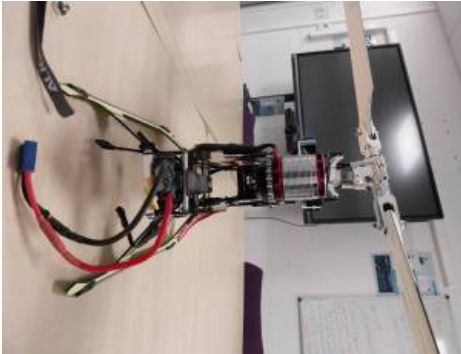

Goblin 700 3d helicoptere

Vendeur

Nom: Christophe Bonnet
Email: Lucasmodelisme@yahoo.com
Prenom: Christophe
Nom: Bonnet
Pseudonyme: Lukas
Pays: France
:
:
Adresse: 37 Rue du Bois
Code postal: 77515
Téléphone: 0764573929

Détails des annonces